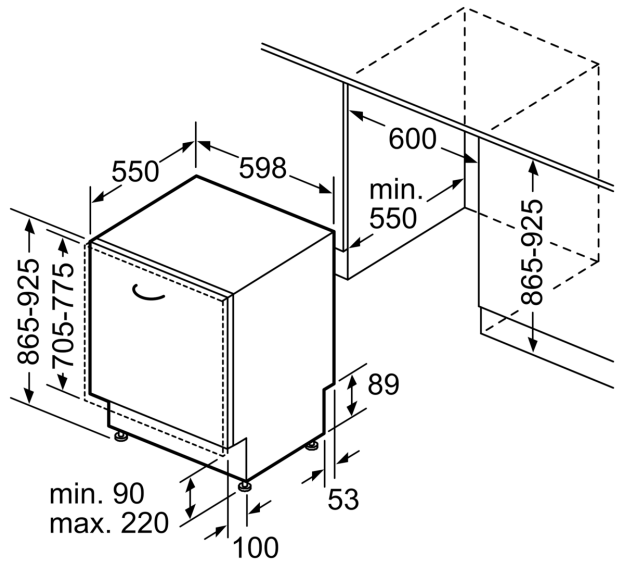

Technische Daten

Energieeffizienzklasse:A
Energieverbrauch des eco-Programms pro 100 Betriebszyklen: 54 kWh
Anzahl Maßgedecke: 13
Wasserverbrauch: 9.5 l
Programmdauer: 4:55 h
Geräuschwert: 44 dB(A) re 1 pW
Geräusch-Effizienzklasse: B
Bauform: Einbau
Höhe der Arbeitsplatte: 0 mm
Abmessungen des Gerätes: 865 x 598 x 550 mm
Min. Nischenmaße für Installation (H x B x T): 865-925 x 600 x 550 mm
Tiefe bei geöffneter Tür (90°): 1200 mm
Höhenverstellbare Füße: Ja - alle von vorne
Höhenverstellung max.: 60 mm
Verstellbarer Sockel: Horizontal und Vertikal
Nettogewicht: 42.6 kg
Bruttogewicht: 44.5 kg
Anschlusswert: 2400 W
Absicherung: 10 A
Spannung: 220-240 V
Frequenz: 50; 60 Hz
Länge Anschlusskabel: 175.0 cm
Steckerart: Schuko-/Gardy mit Erdung
Länge Zulaufschlauch: 165 cm
Länge Ablaufschlauch: 190 cm
EAN-Nummer: 4242005441228
Gerätetyp: Vollintegrierbar

Technische Informationen und Zubehör

- AquaStop: eine Bosch Garantie bei Wasserschäden – ein Geräteleben lang*
- Glasschutz-Technik
- Salzeinfüllhilfe (Trichter)
- Inkl. Dampfschutz-Blech

Maße

- Gerätemaße (H x B x T): 86.5 cm x 59.8 cm x 55.0 cm

* Garantiebedingungen finden Sie unter <https://www.bosch-home.com/de/>

**Serie 6, Vollintegrierter
Geschirrspüler, 60 cm, XXL
SBV6YBX00D**

Maße in mm

⚡ Steckdose
() Werte mit Verlängerungssatz

Maße in mm