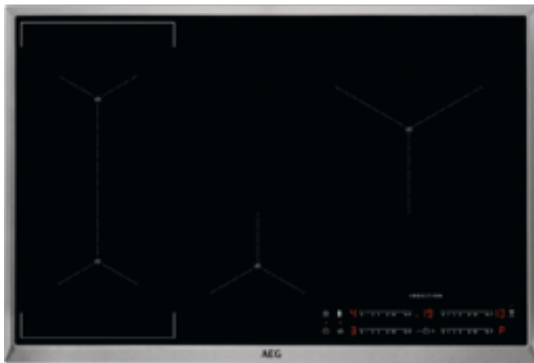

## IAS8442BXB Einbaukochfeld

### AEG Induktionskochfelder der Serie 7000 mit SenseBoil®-Sensor

Es gibt aufregendere Dinge, als dem Wasser beim Kochen zuzusehen. Lasse dich vom 7000 SenseBoil®-Induktionskochfeld unterstützen. Es erkennt aufsteigende Bläschen und reduziert die Kochstufe automatisch auf ein Köcheln bei kleiner

### Bridge-Funktion: Verbindet zwei Kochzonen zu einer - für große Töpfe und Pfannen

Mit der Bridge-Funktion verbindest du zwei Kochzonen zu einer, so dass auch große und längliche Töpfe und Pfannen optimal erhitzt werden. Die überbrückte Zone hat die gleiche Temperatur- und Timer-Einstellung und ermöglichen dir damit

### Technische Daten:

- Installation : Autarkes Kochfeld
- PNC : 949 597 779
- EAN-Nummer : 7332543749850
- Einbauhöhe (mm) : 46
- Gerätebreite (mm) : 766
- Gerätetiefe (mm) : 516
- Ausschnittmaß Breite (mm) : 750
- Ausschnittmaß Tiefe (mm) : 490
- Rahmenfarbe : Edelstahl
- Art des Kochfeldes : Induktions-Kochzonen
- Kabellänge (m) : 1.5
- Netzstecker : Nein
- Anschlusswert (Watt) : 7350
- Kochzone vorne links, Leistung und Durchmesser : 2,3 (3,2) kW / 21 cm
- Kochzone hinten links, Leistung und Durchmesser : 2,3 (3,2) kW / 21 cm
- Kochzone vorne Mitte, Leistung und Durchmesser : 1,4 (2,5) kW / 14,5 cm
- Kochzone hinten rechts, Leistung und Durchmesser : 2,3 (3,6) kW / 24 cm
- Volt : 220-240/400V2N
- Bruttogewicht (kg) : 12.8
- Nettogewicht (kg) : 11.76
- Verpackung, Höhe (mm) : 118
- Verpackung, Breite (mm) : 868
- Verpackung, Tiefe (mm) : 600
- Verpackungsgewicht Wellpappe in g : 640
- Verpackungsgewicht Papier/Karton in g : 0
- Verpackungsgewicht Holz in g : 0
- Verpackungsgewicht Polyethylen (PE) in g : 0
- Verpackungsgewicht Polypropylen (PP) in g : 5
- Verpackungsgewicht Polystyrol (EPS/EPP) in g : 308
- Verpackungsgewicht PU-Schaum in g : 0
- Verpackungsgewicht Eisenstahl in g : 0
- Verpackungsgewicht Gummi in g : 0
- Herstellungsland : Deutschland